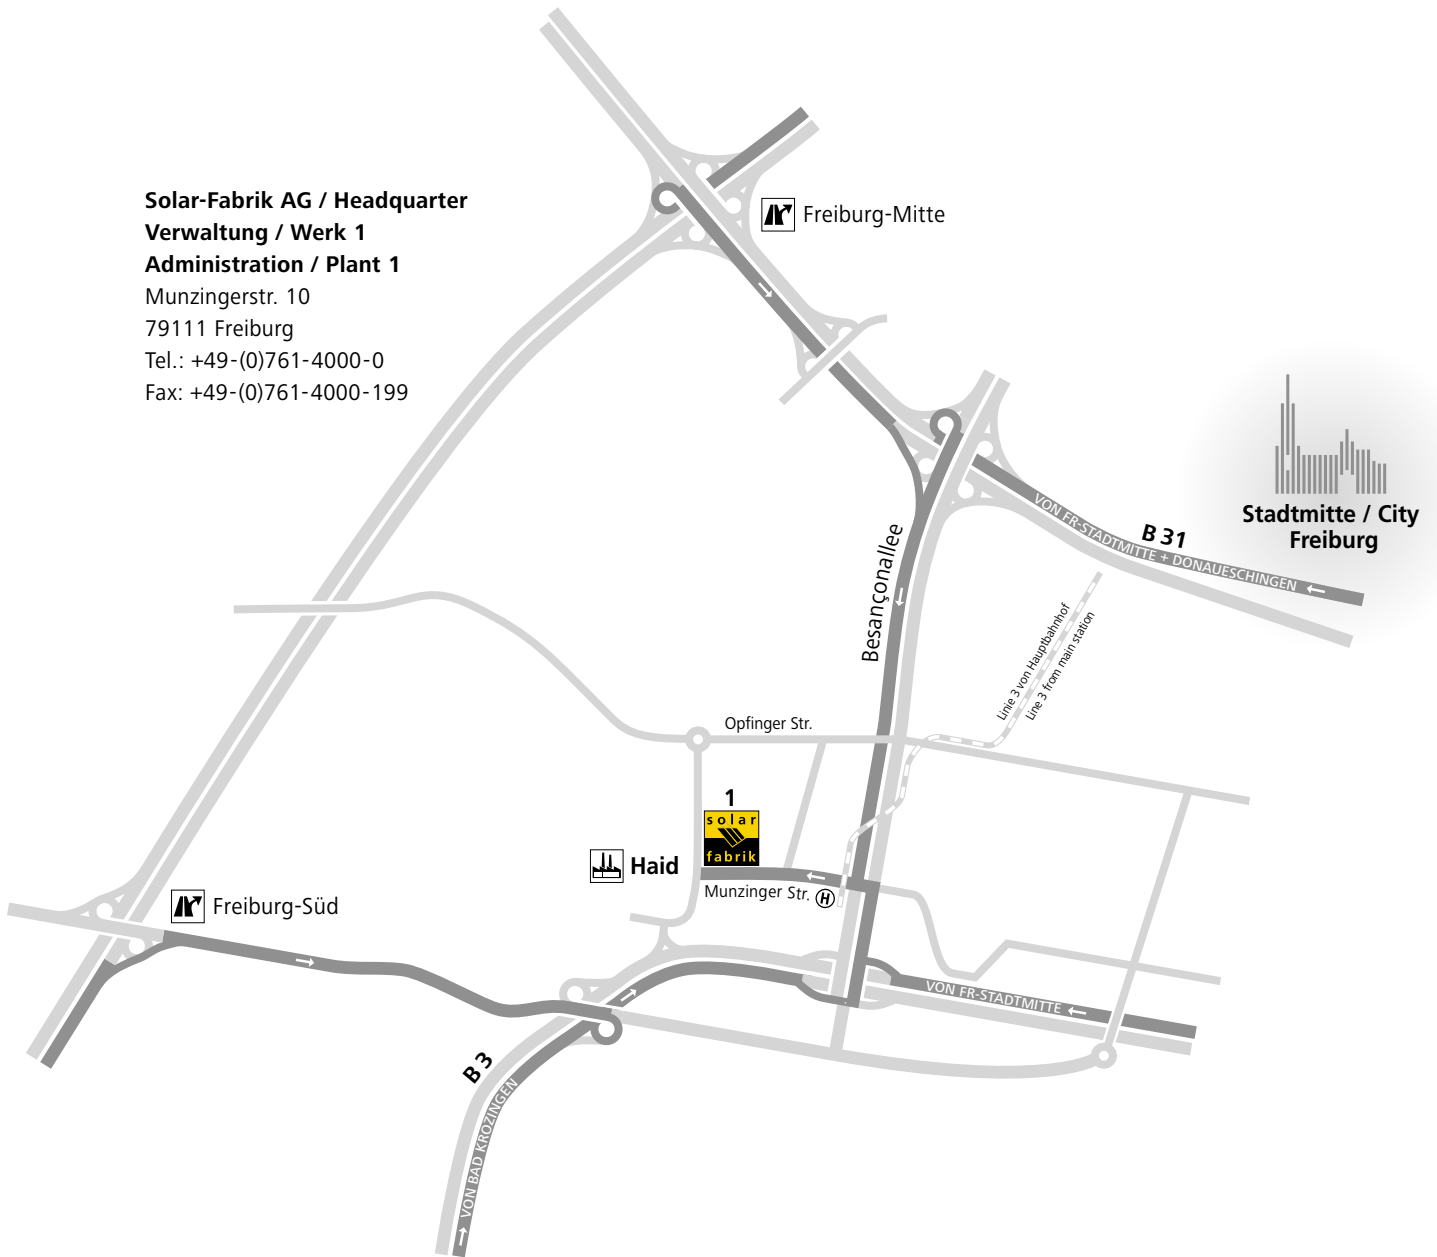

Solar-Fabrik AG / Headquarter

Verwaltung / Werk 1

Administration / Plant 1

Munzingerstr. 10

79111 Freiburg

Tel.: +49-(0)761-4000-0

Fax: +49-(0)761-4000-199