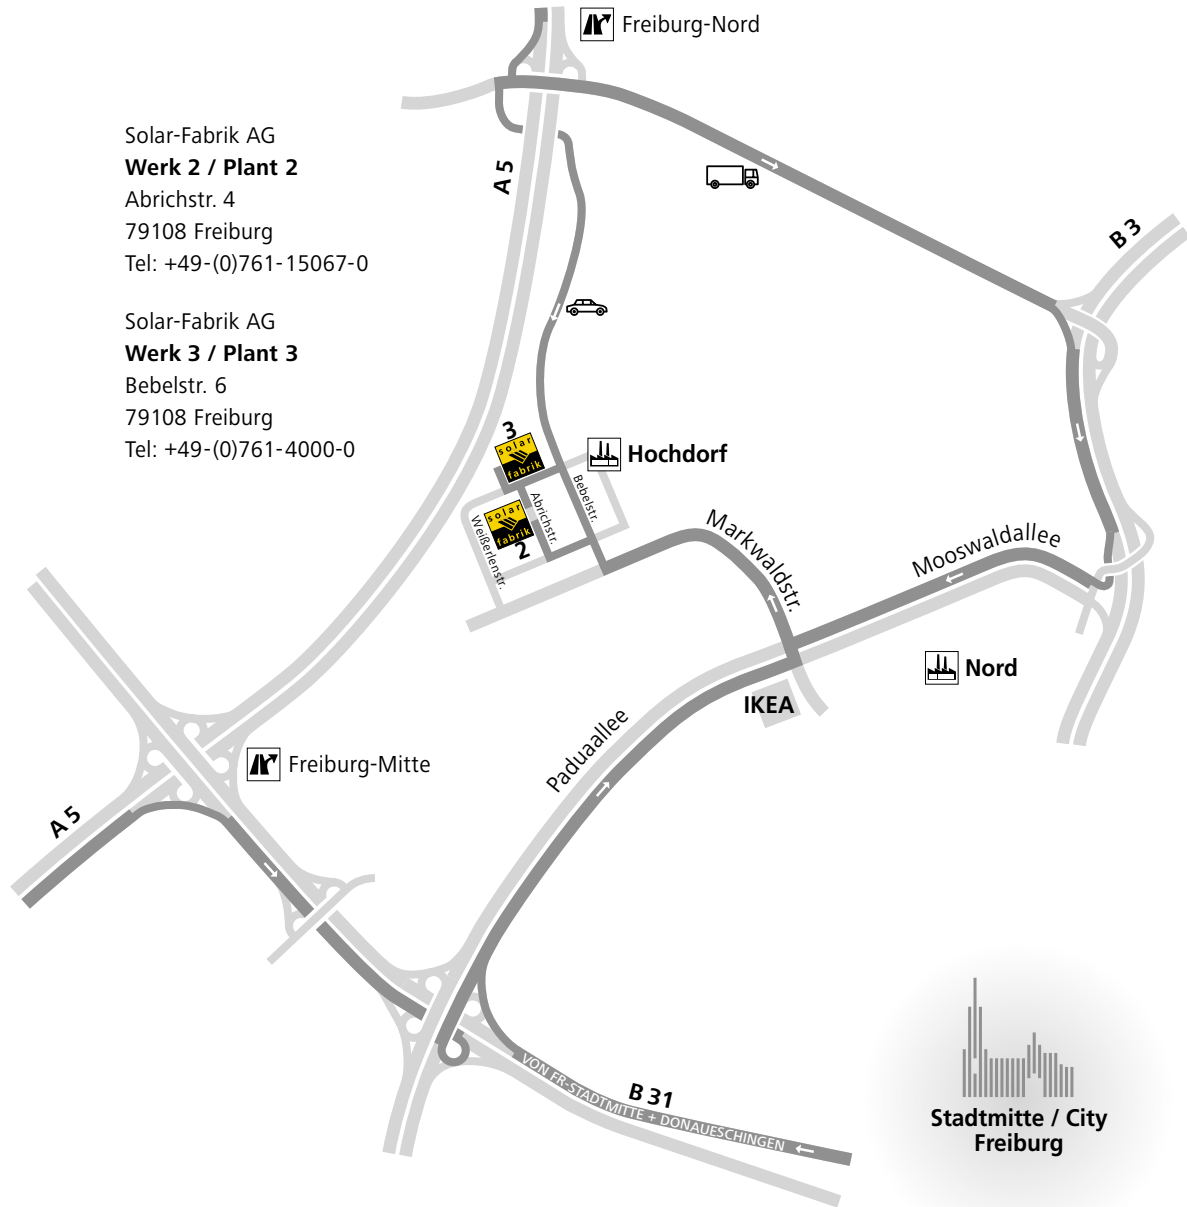

Solar-Fabrik AG
Werk 2 / Plant 2
Abrichstr. 4
79108 Freiburg
Tel: +49-(0)761-15067-0

Solar-Fabrik AG
Werk 3 / Plant 3
Bebelstr. 6
79108 Freiburg
Tel: +49-(0)761-4000-0