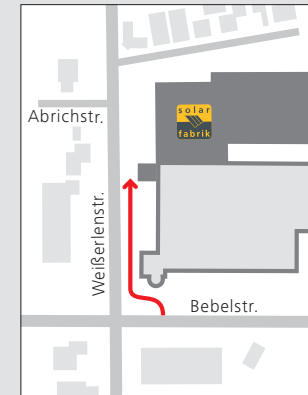

### Hinweis:

Auf dem Firmengelände geht es links am Gebäude vorbei nach hinten. Bitte melden Sie sich am Eingang zum Büroturm (Verwaltung/Produktionsleitung).

**Anlieferung: Bitte Beschilderung folgen.**

## Anfahrt mit Bus und Bahn

### Headquarter:

ab Hauptbahnhof  
Stadtbahn 3  
(Richtung Haid)  
bis Endhaltestelle  
Munzinger Strasse  
Buslinie 32, 33, 34  
(Richtung Opfingen)  
oder 200 m zu Fuss

### Produktion:

ab Hauptbahnhof  
Stadtbahn 1  
bis Moosweiher  
Stadtbus 36  
bis Weißerlenstraße